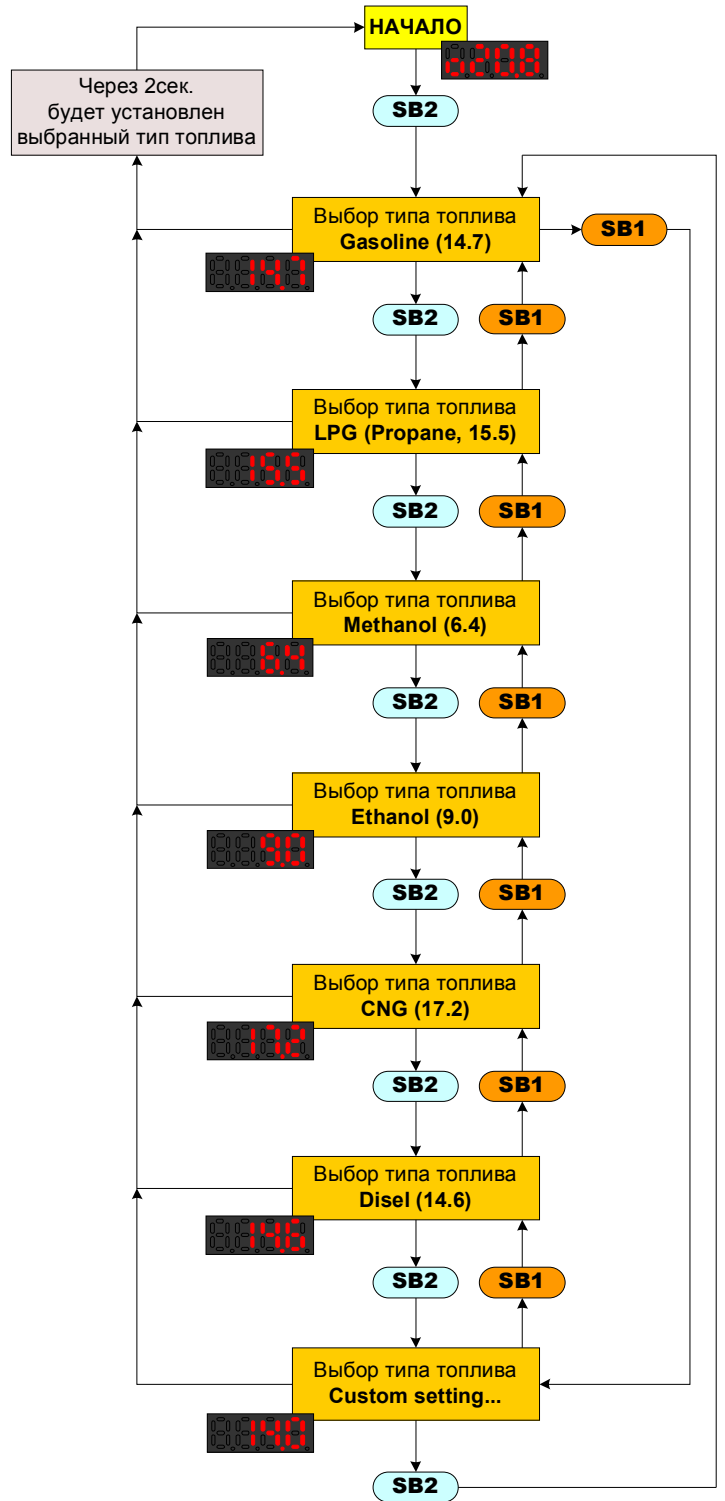

MODE: AFR / Lambda / Voltmetr
 COMMAND: AIR_CAL / HTR_CAL
 SETTINGS: BEEP ON-OFF / Lo_BEEP / UP_BEEP

Set Fuel type

- | | |
|-------------------------|--------------------------------------|
| рабочий режим AFR | нет связи с LC-1 |
| рабочий режим Lambda | идет разогрев зонда |
| рабочий режим Вольтметр | идет калибровка зонда по нагревателю |
| | идет калибровка по воздуху |
| | сообщение номера ошибки |
| | требуется калибровка по воздуху |