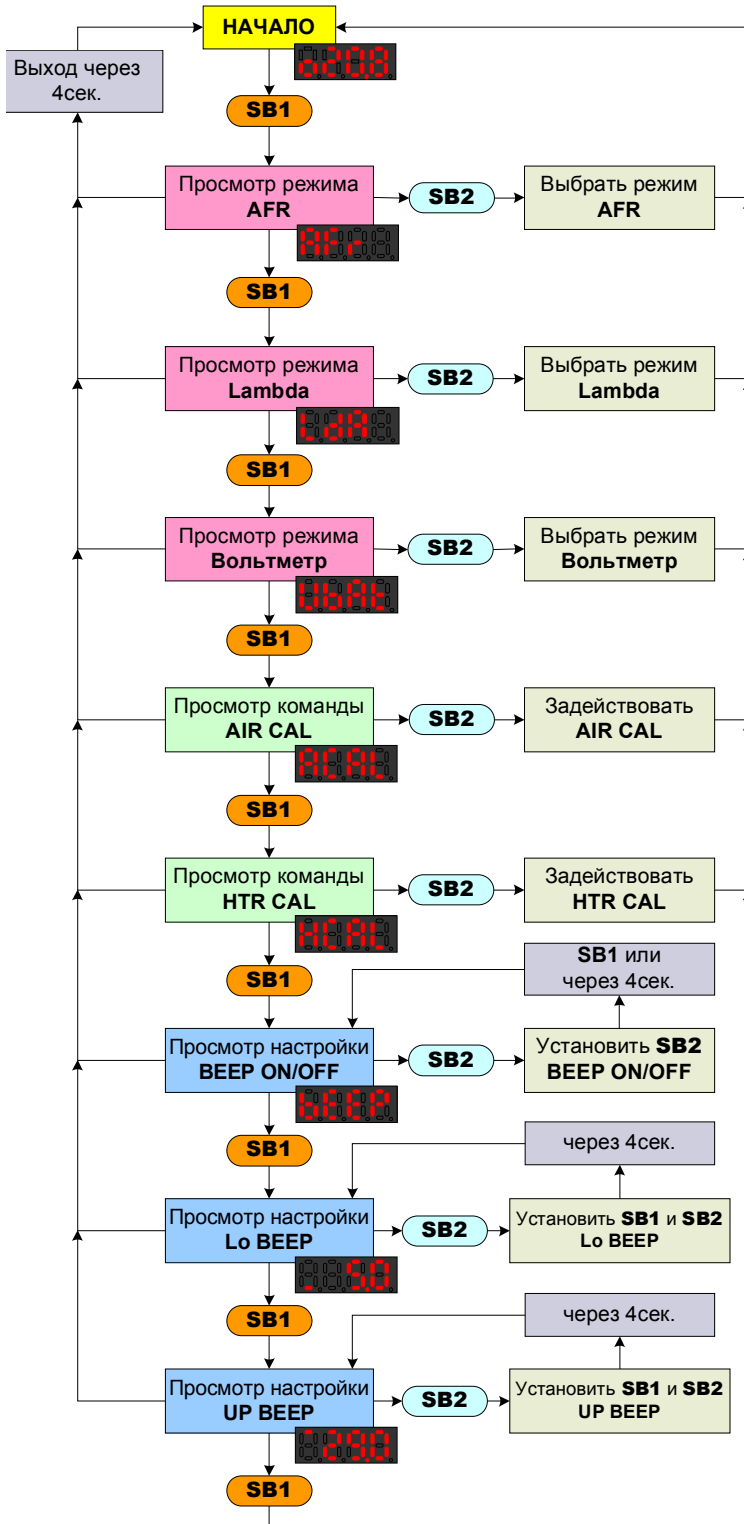

MODE: AFR / Lambda / Voltmetr
 COMMAND: AIR_CAL / HTR_CAL
 SETTINGS: BEEP ON-OFF / Lo_BEEP / UP_BEEP

Set Fuel type

- | | |
|-------------------------|--------------------------------------|
| рабочий режим AFR | нет связи с LC-1 |
| рабочий режим Lambda | идет разогрев зонда |
| рабочий режим Вольтметр | идет калибровка зонда по нагревателю |
| | идет калибровка по воздуху |
| | сообщение номера ошибки |
| | требуется калибровка по воздуху |